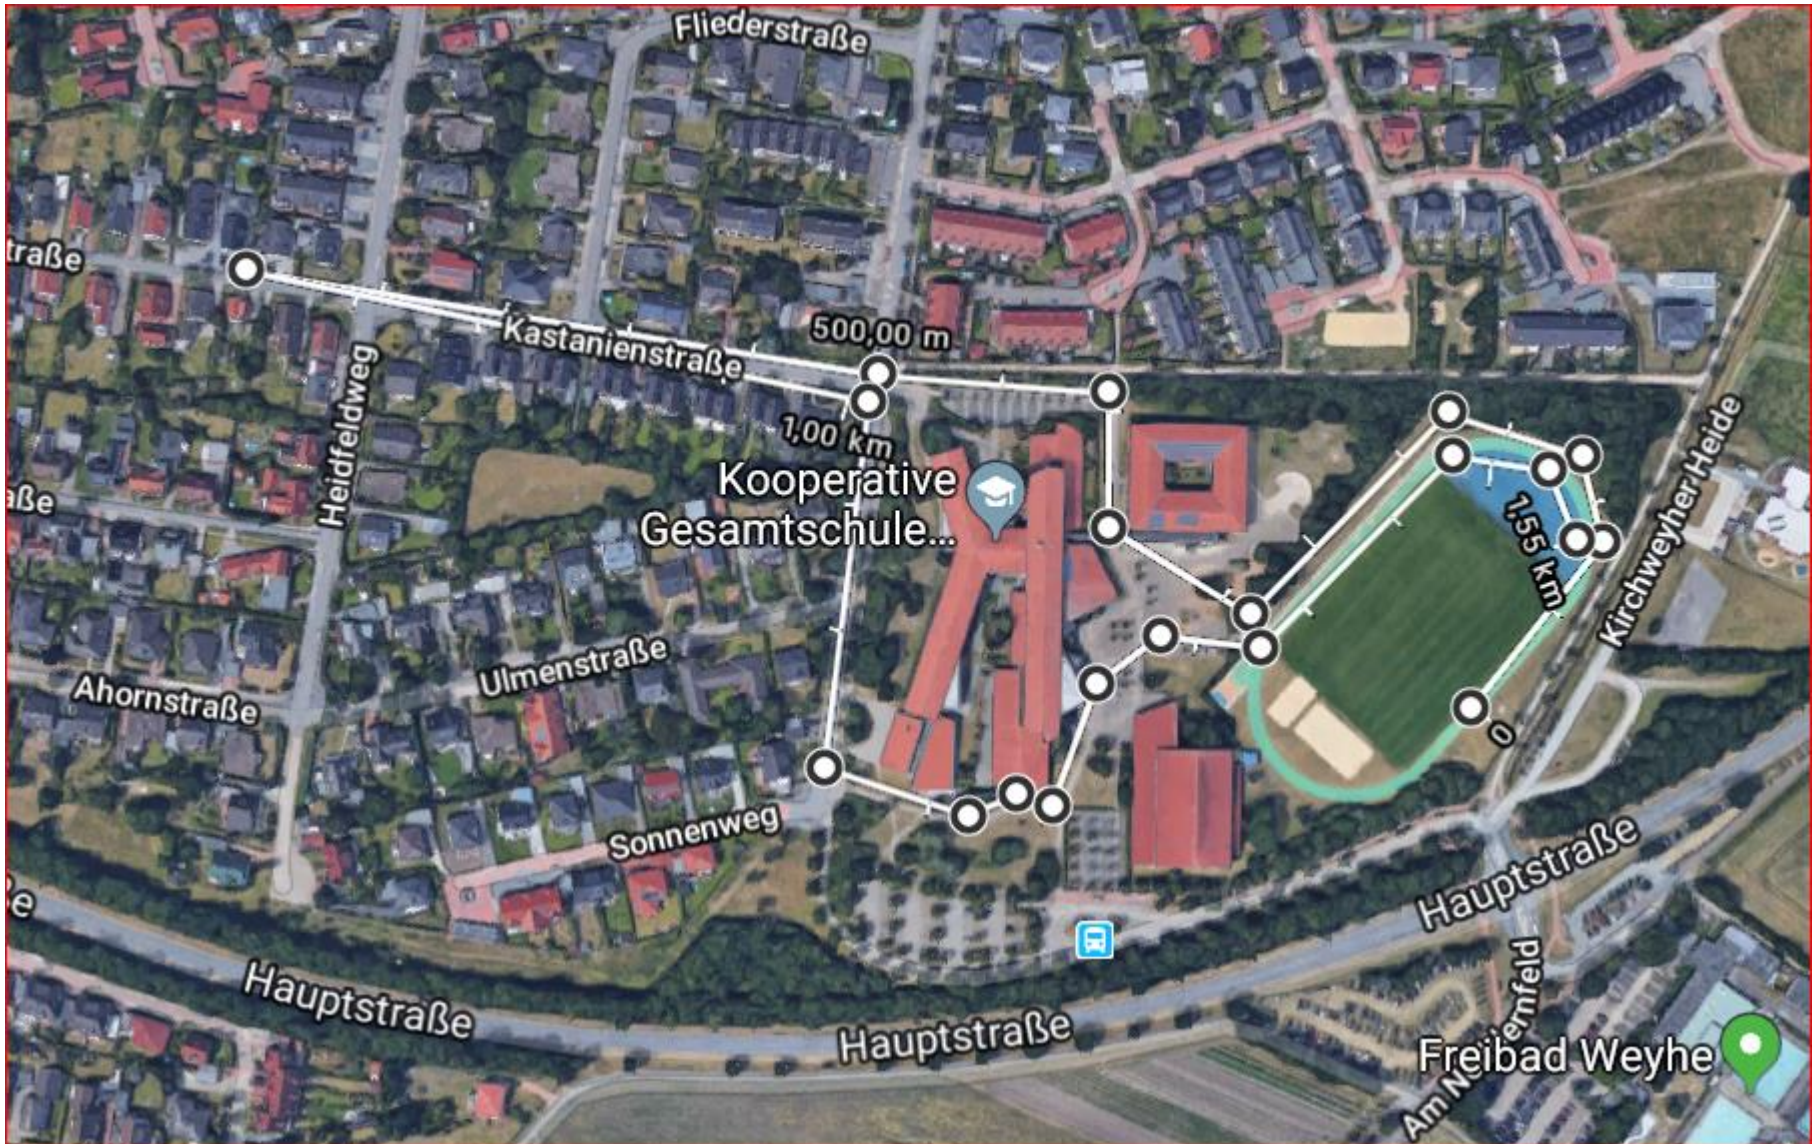

9. Weyher Duathlon Laufstrecke Jugend A

1. Lauf 2 Runden – 2 Lauf 1 Runde a 1,5 km