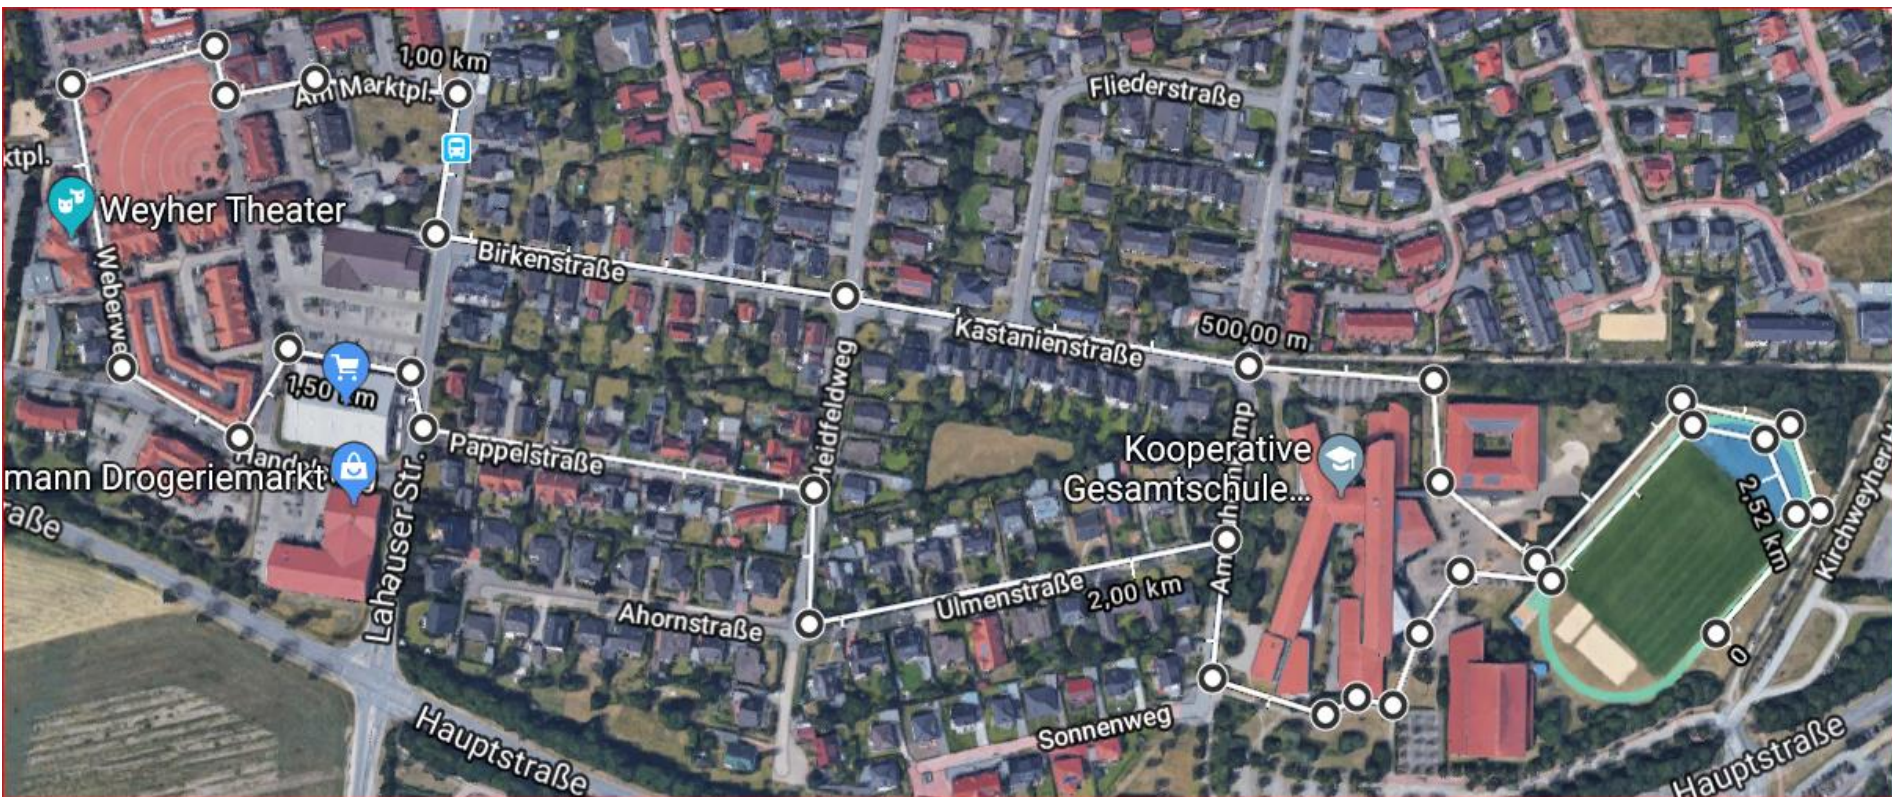

## 9. Weyher Duathlon Laufstrecke

Schüler C - 1. und 2. Lauf je 1 Runde a 0,4 km

Schüler B - 2. Lauf 1 Runde a 0,4 km

# 9. Weyher Duathlon Laufstrecke Jugend A

# 9. Weyher Duathlon Laufstrecke

Junioren, Sprint, Volks, Staffeln

1. Lauf 2 Runden - 2. Lauf je 1 Runde a 2,5 km

Kurzduathlon 1. Lauf 4 Runden - 2. Lauf 2 Runden a 2,5 km

# 9. Weyher Duathlon Radstrecke