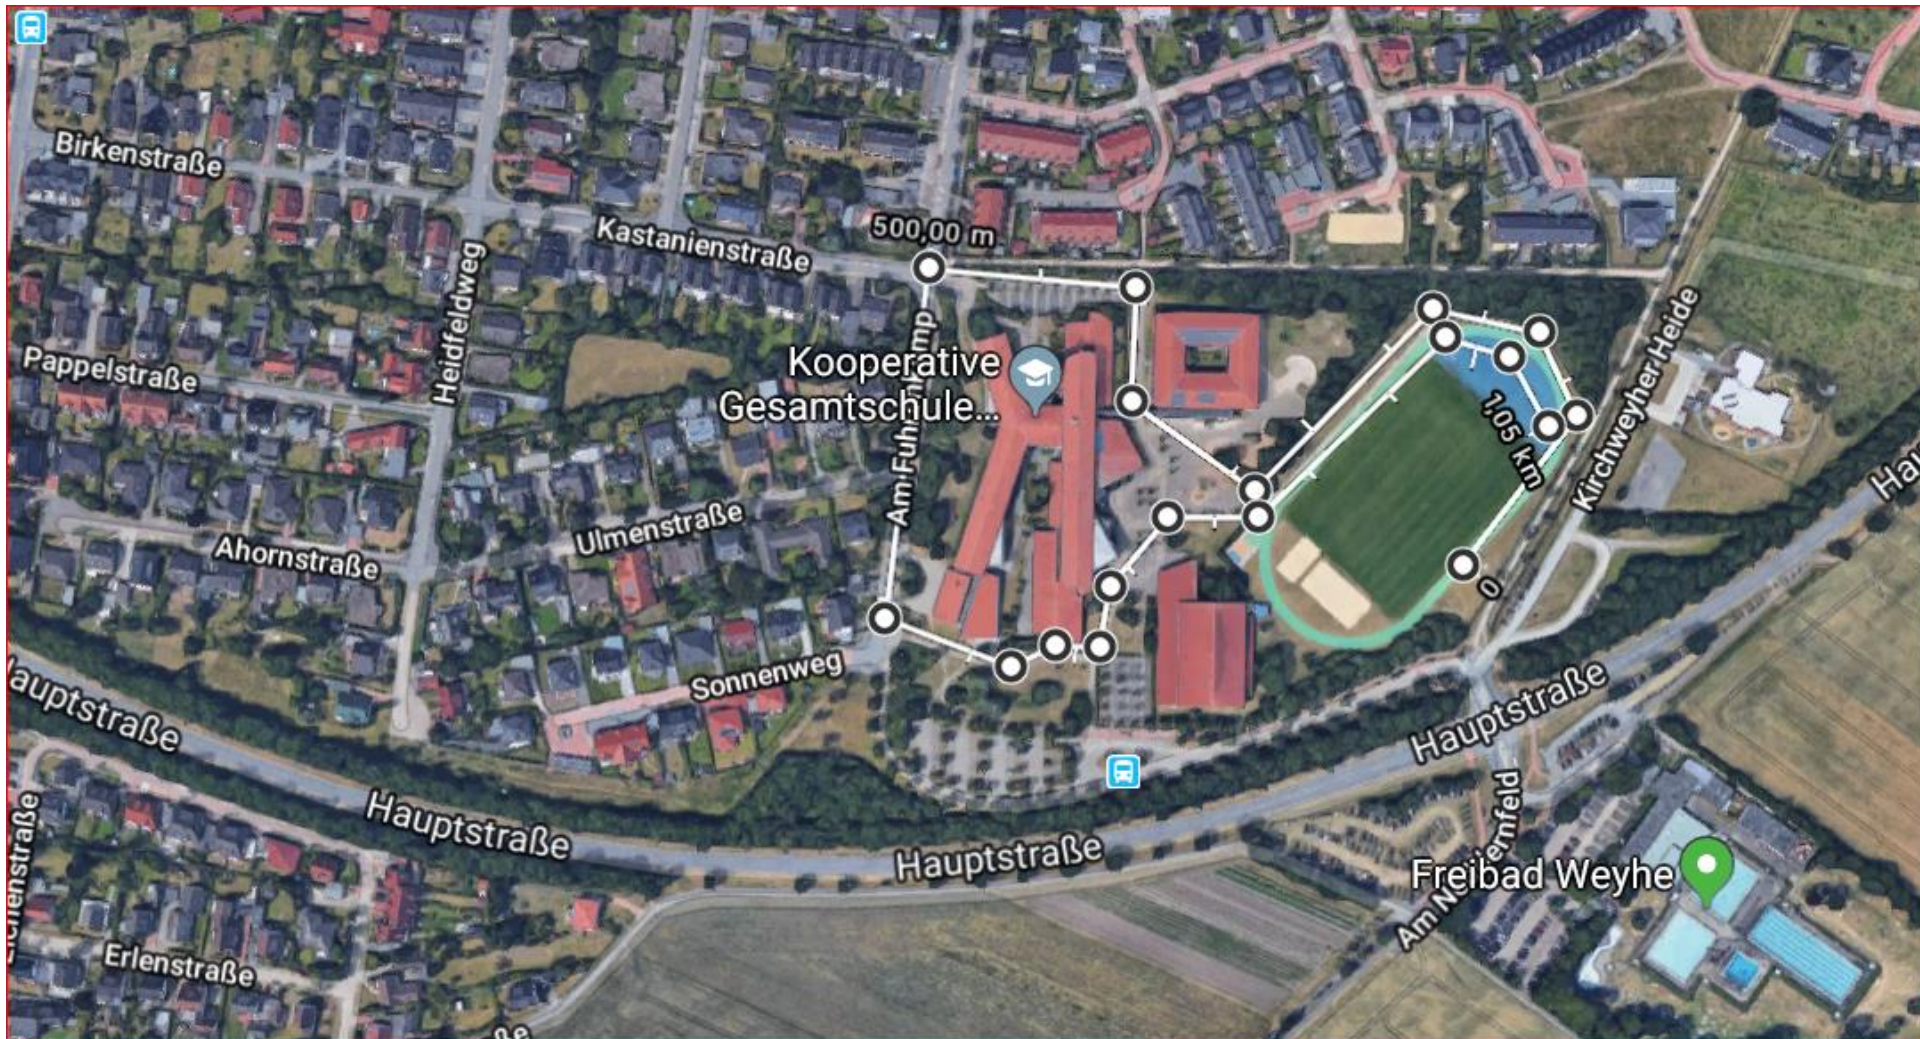

## 9. Weyher Duathlon Laufstrecke

Schüler C - 1. und 2. Lauf je 1 Runde a 0,4 km

Schüler B - 2. Lauf 1 Runde a 0,4 km

# 9. Weyher Duathlon Laufstrecke Jugend B, Schüler A

1. Lauf 2 Runden – 2 Lauf 1 Runde a 1 km

Schüler B = 1. Lauf 1 Runde a 1 km

# 9. Weyher Duathlon Laufstrecke Jugend A

# 9. Weyher Duathlon Radstrecke