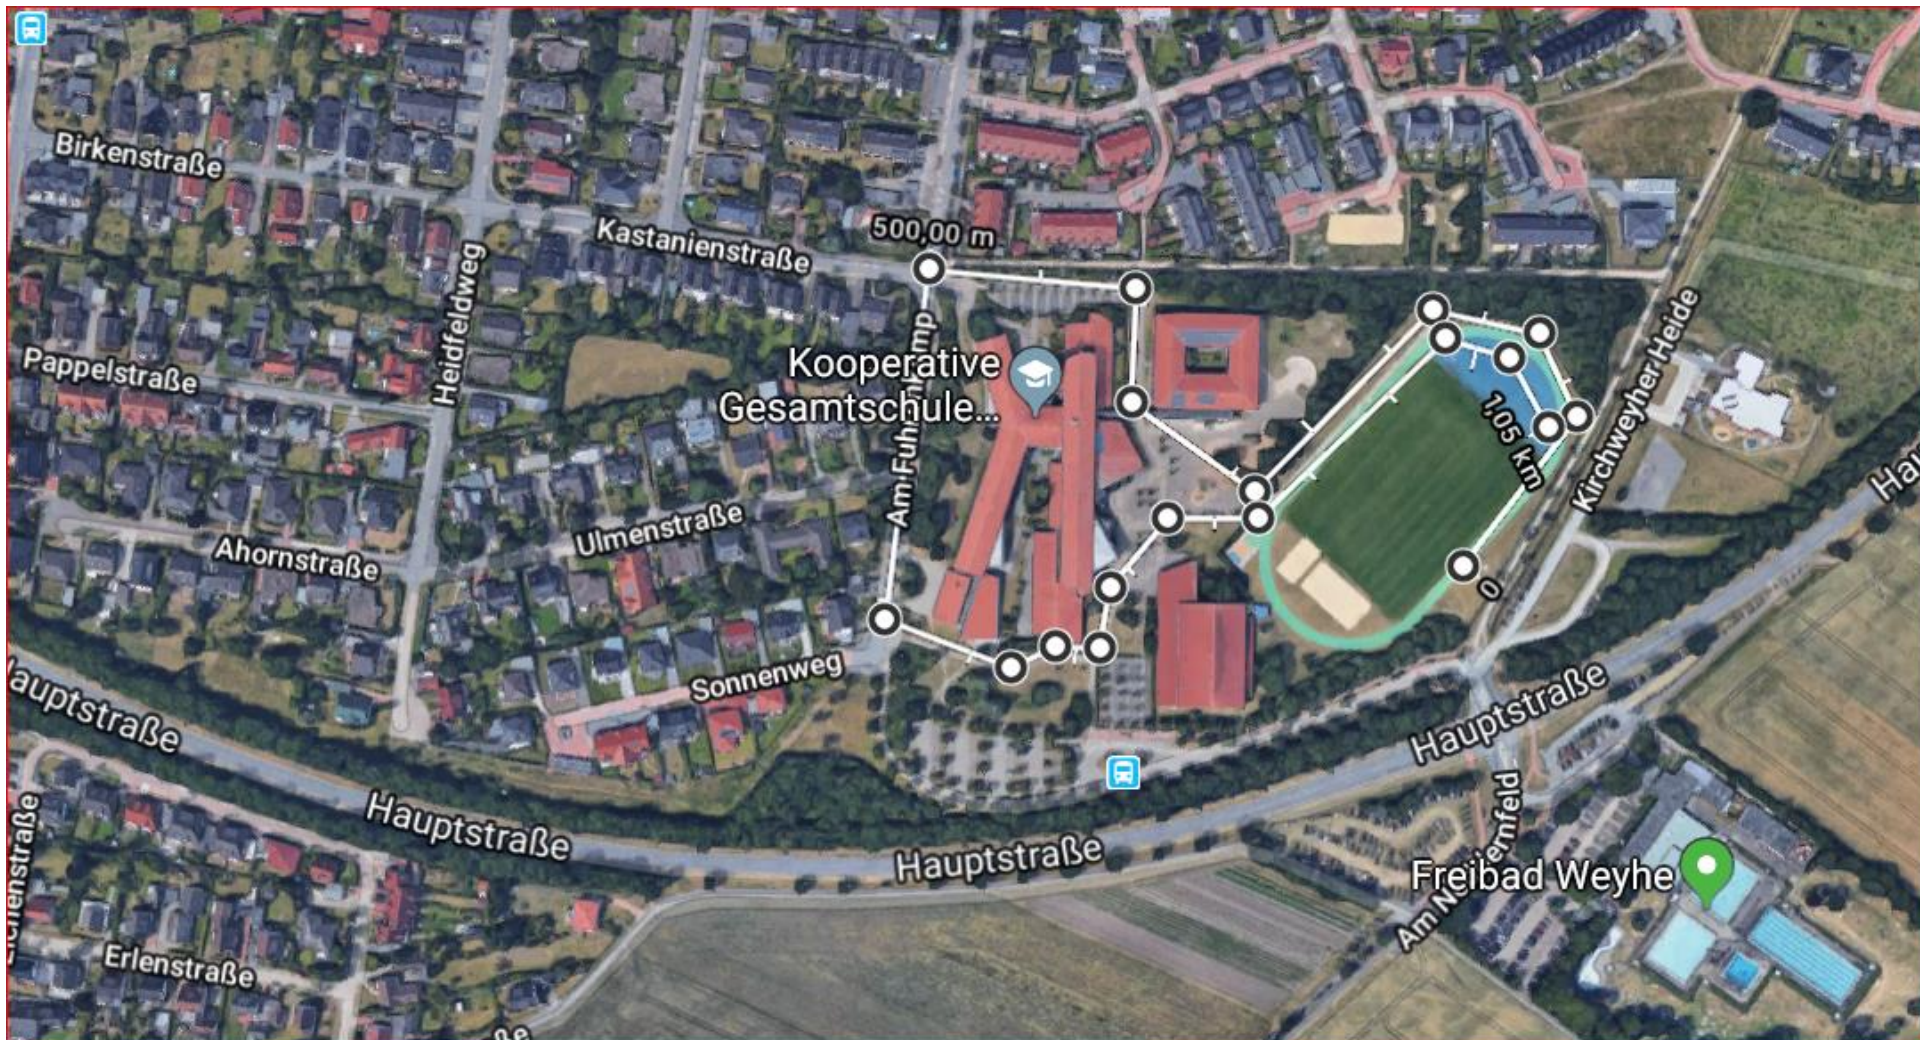

10. Weyher Duathlon Laufstrecke

Schüler D 1. und 2. Lauf je 1 Runde a 0,2 km.

Schüler C - 1. und 2. Lauf je 1 Runde a 0,4 km.

Schüler B - 2. Lauf 1 Runde a 0,4 km

10. Weyher Duathlon Laufstrecke Jugend B, Schüler A

1. Lauf 2 Runden – 2. Lauf 1 Runde a 1 km

Schüler B = 1. Lauf 1 Runde a 1 km 2. Lauf 1/2 Stadionrunde

10. Weyher Duathlon Laufstrecke

Sprint, Volks, Staffeln

1. Lauf 2 Runden - 2. Lauf je 1 Runde a 2,5 km

Kurzduathlon 1. Lauf 4 Runden - 2. Lauf 2 Runden a 2,5 km

10. Weyher Duathlon Radstrecke

Schüler D – 1 Runde a 1 km, Schüler C - 1 Runde a 2,5 km

Wendepunkt
Schüler D

Wendepunkt
Schüler C

10. Weyher Duathlon Radstrecke

Schüler B

1 Runde a 5,0 km

Schüler A

2 Runden a 5,0 km

Jugend B

2 Runden a 5 km

10. Weyher Duathlon Radstrecke

Sprint