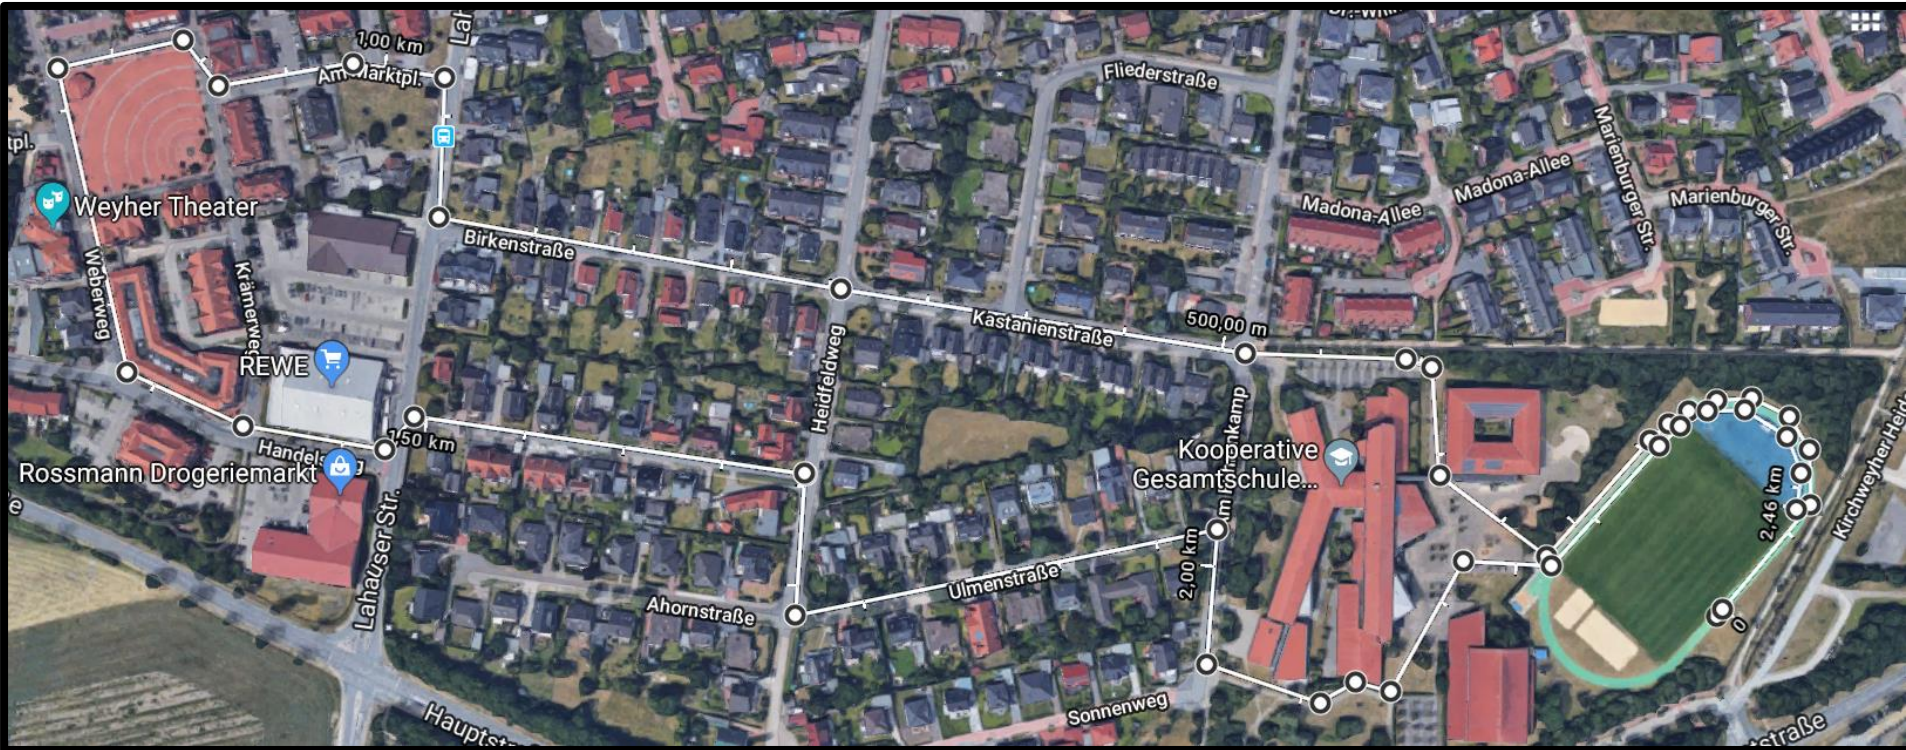

10. Weyher Duathlon Laufstrecke

Schüler D 1. und 2. Lauf je 1 Runde a 0,2 km.

Schüler C - 1. und 2. Lauf je 1 Runde a 0,4 km.

Schüler B - 2. Lauf 1 Runde a 0,4 km

10. Weyher Duathlon Laufstrecke Jugend B, Schüler A

1. Lauf 2 Runden – 2. Lauf 1 Runde a 1 km

Schüler B = 1. Lauf 1 Runde a 1 km 2. Lauf 1/2 Stadionrunde

10. Weyher Duathlon Laufstrecke

Sprint, Volks, Staffeln

1. Lauf 2 Runden - 2. Lauf je 1 Runde a 2,5 km

Kurzduathlon 1. Lauf 4 Runden - 2. Lauf 2 Runden a 2,5 km

10. Weyher Duathlon Radstrecke

Schüler D – 1 Runde a 1 km, Schüler C - 1 Runde a 2,5 km

Wendepunkt
Schüler D

Wendepunkt
Schüler C

10. Weyher Duathlon Radstrecke

Schüler B

1 Runde a 5,0 km

Schüler A

2 Runden a 5,0 km

Jugend B

2 Runden a 5 km

10. Weyher Duathlon Radstrecke

Sprint